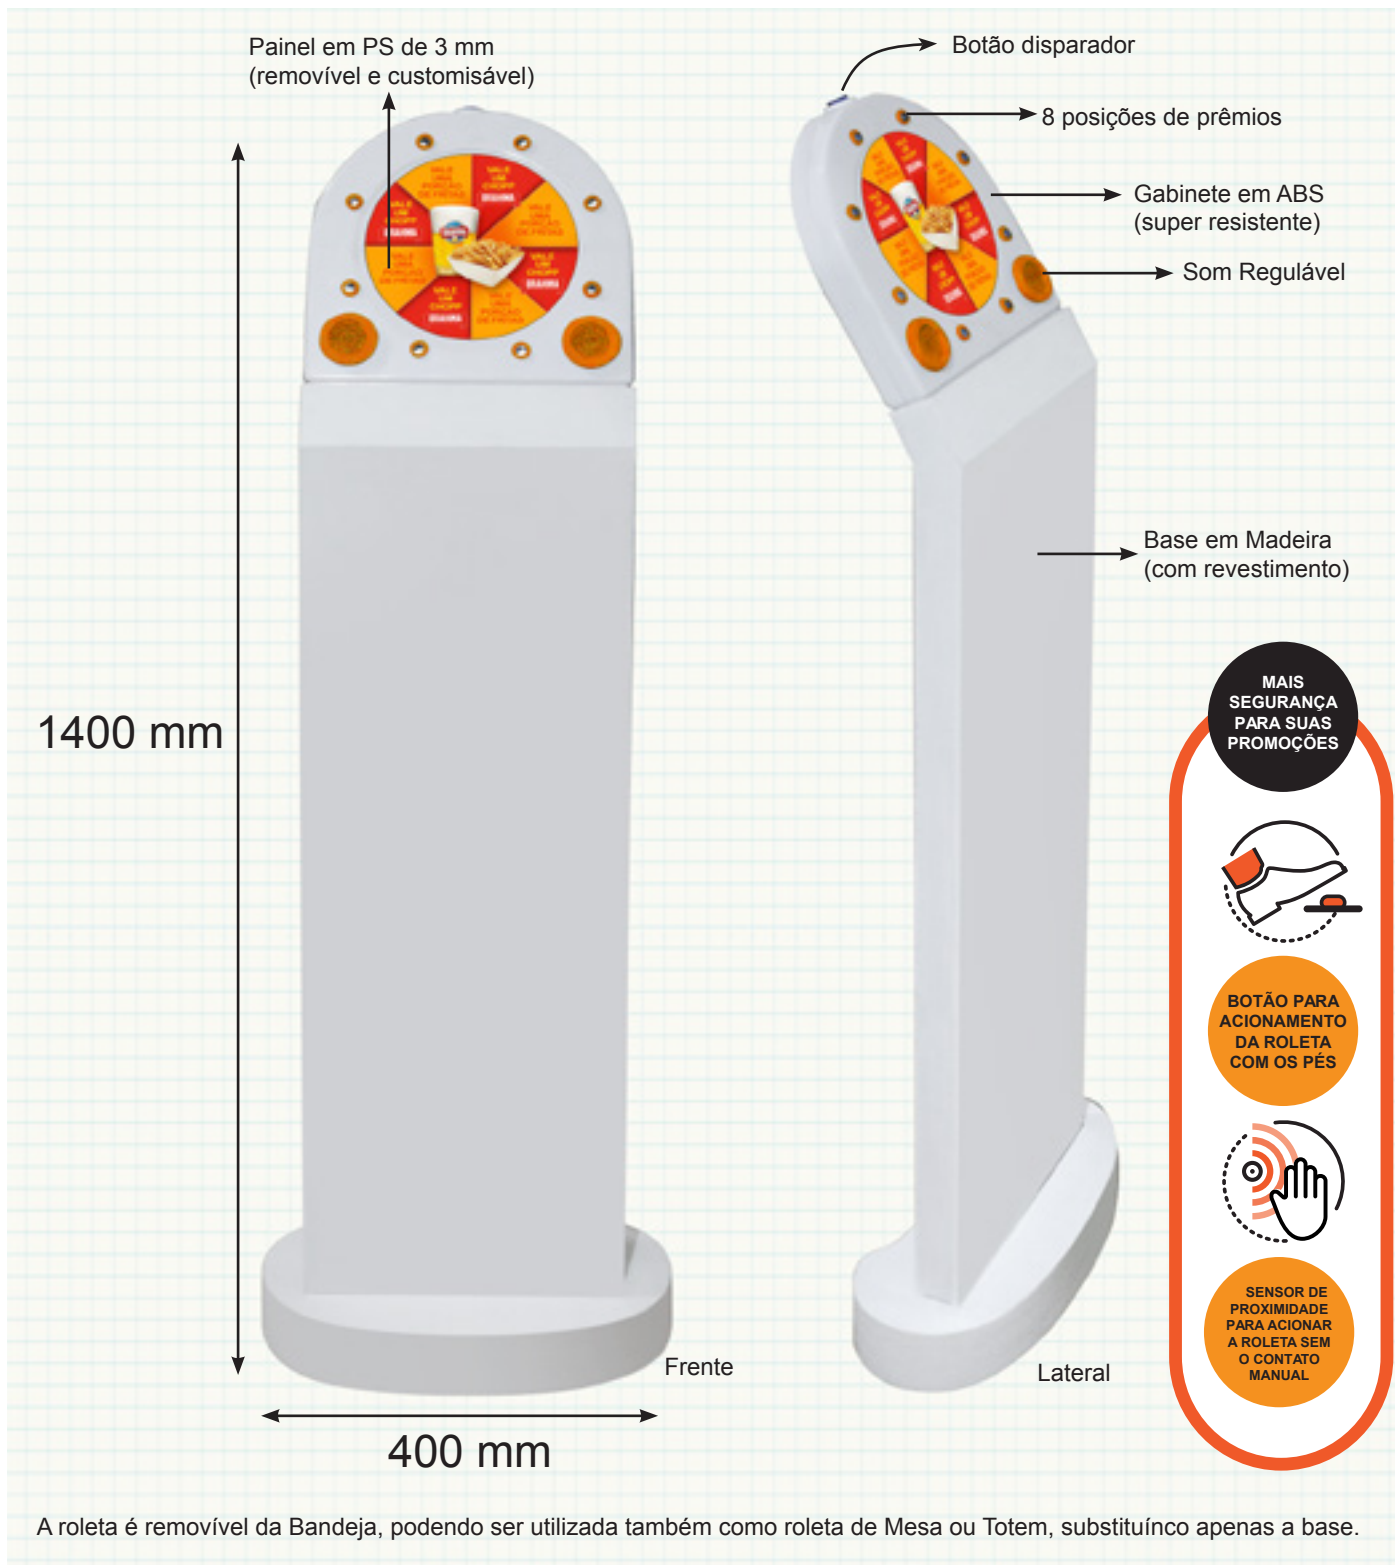

Lider de Mercado em
Premiador Eletrônico e
5 Estrelas em Qualidade

Roleta Totem
Bivolt 110/220V

Características:

8 possibilidades de premiação

Sorteios Aleatórios (pode ser programada sob consulta)

Entrada para fonte de energia Bivolt 110/220V (acompanha o produto)