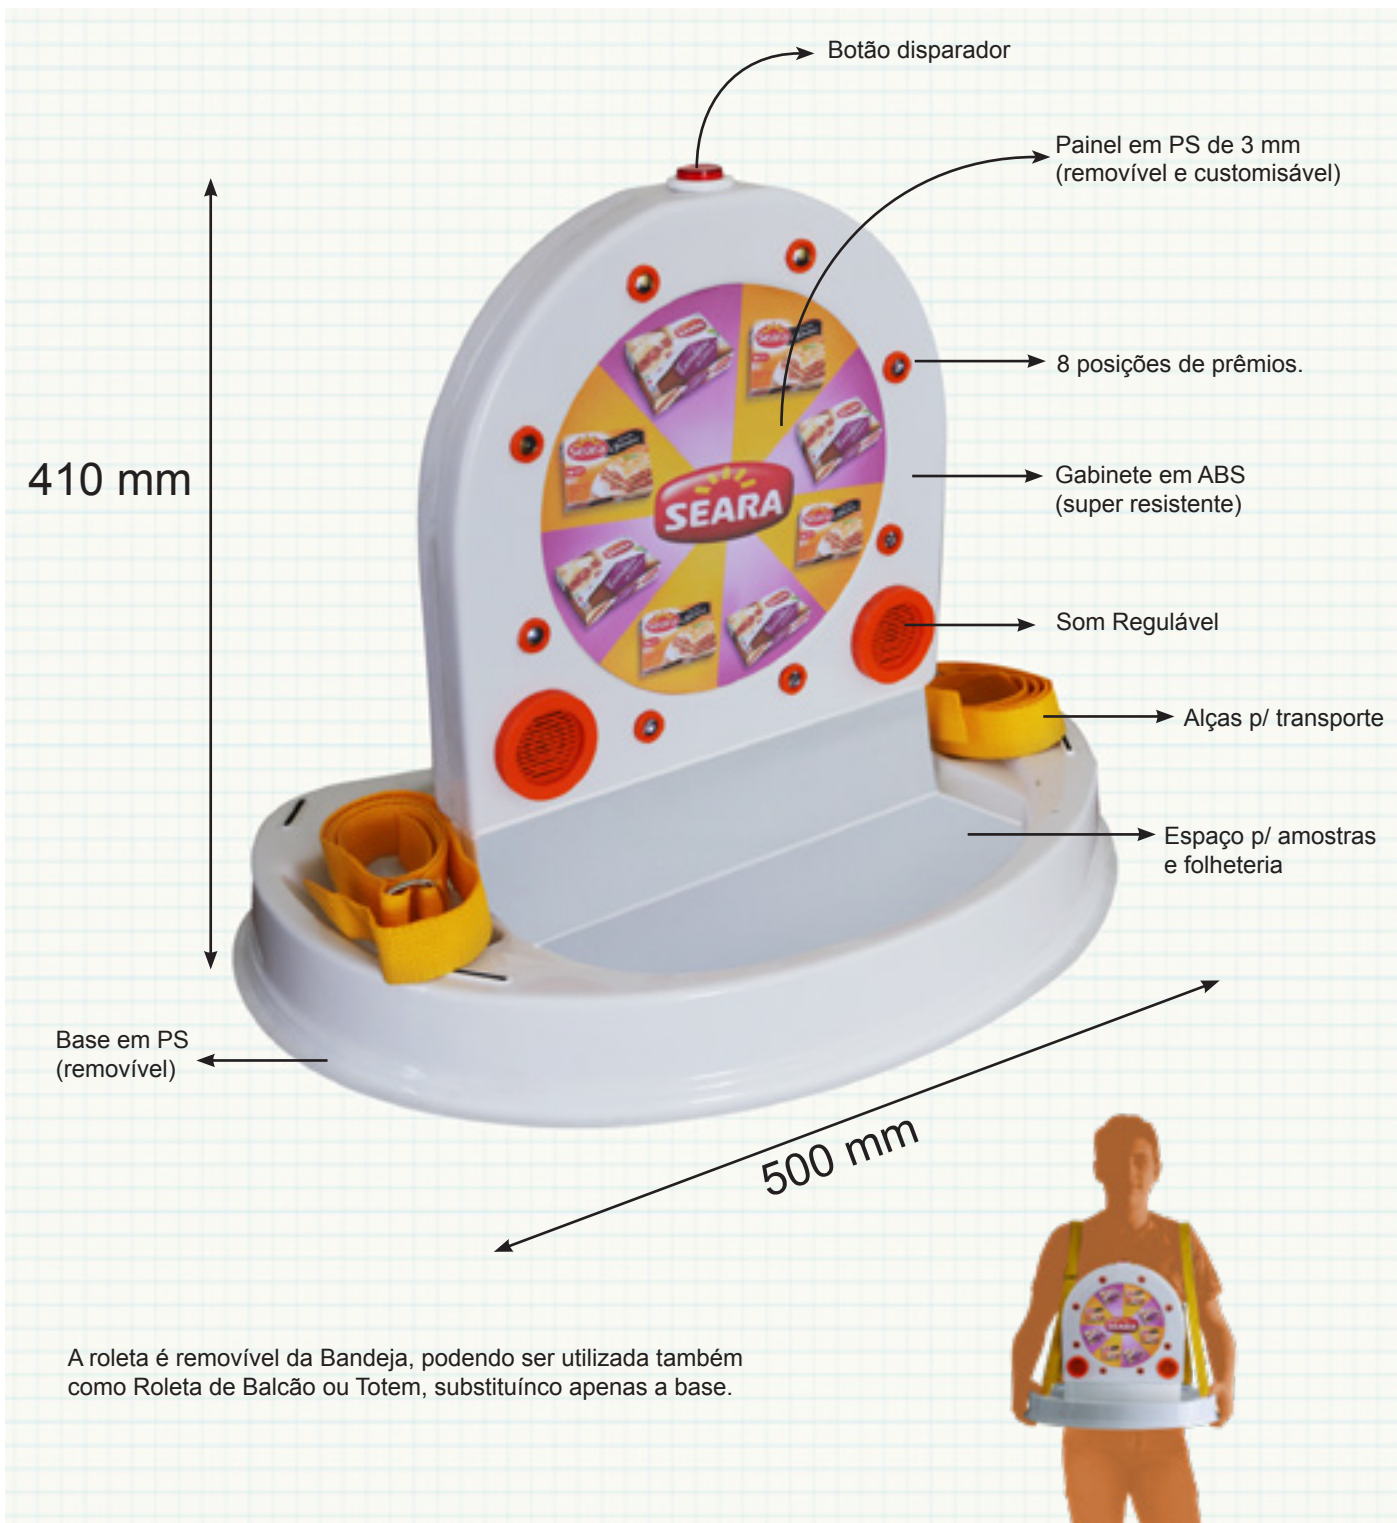

MAIS
SEGURANÇA
PARA SUAS
PROMOÇÕES

BOTÃO PARA
ACIONAMENTO
DA ROLETA
COM OS PÉS

SENSOR DE
PROXIMIDADE
PARA ACIONAR
A ROLETA SEM
O CONTATO
MANUAL

ROLETA GIGA-GIROU

atenção
Este ambiente está
sendo filmado!

As imagens são
confidenciais e
protegidas nos
termos da lei
Lei nº 13.541
de 24/03/2003

Líder de Mercado em
Premiador Eletrônico e
5 Estrelas em Qualidade

Roleta Bandeja
Com Bateria Interna

Características:

8 possibilidades de premiação

Sorteios Aleatórios (pode ser programada sob consulta)

Bateria para 12 horas de uso contínuo