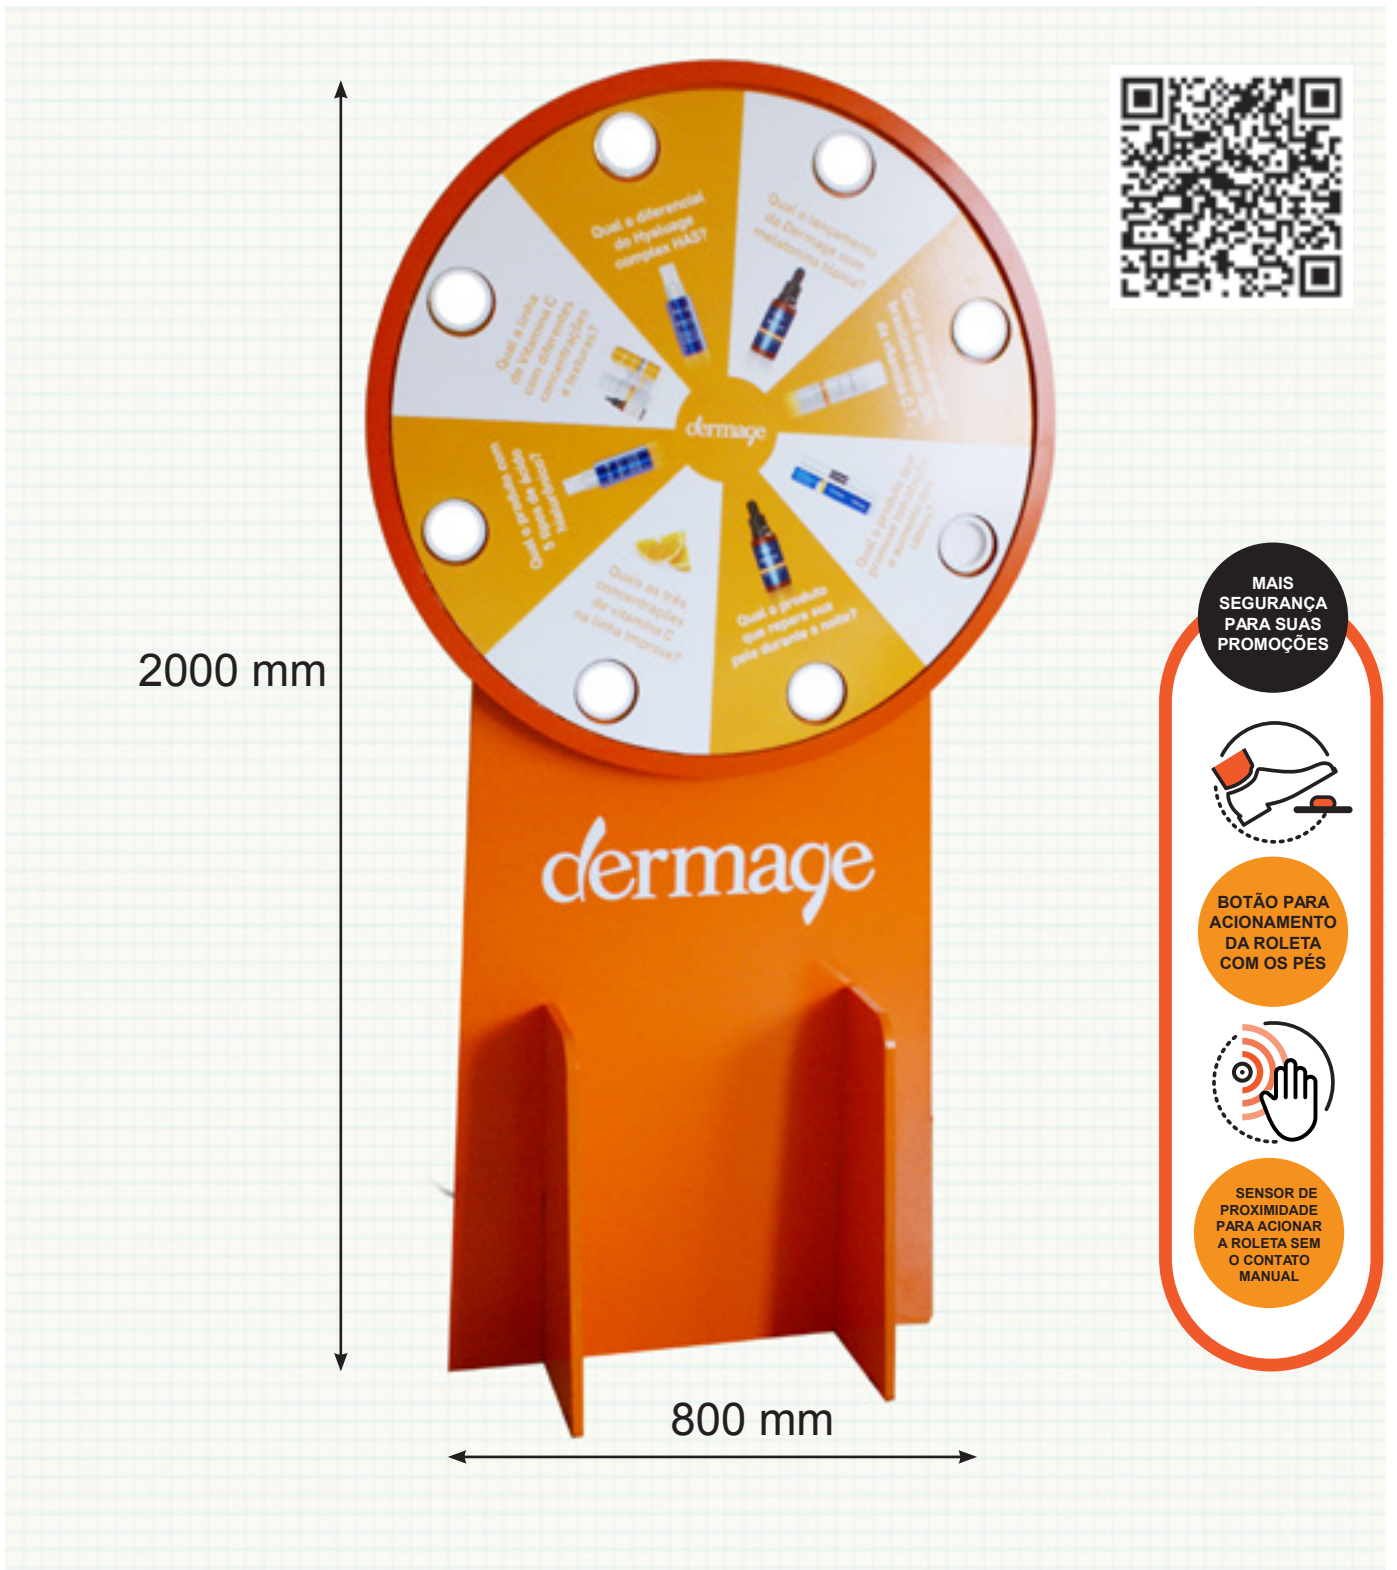

1

MAIS
SEGURANÇA
PARA SUAS
PROMOÇÕES

BOTÃO PARA
ACIONAMENTO
DA ROLETA
COM OS PÉS

SENSOR DE
PROXIMIDADE
PARA ACIONAR
A ROLETA SEM
O CONTATO
MANUAL

WhatsApp

(11) 9 9797-8443

Líder de Mercado em
Premiador Eletrônico e
5 Estrelas em Qualidade

Roleta Gigante
Ideal para Feiras e Eventos

Características:

8 possibilidades de premiação

Sorteios Aleatórios (pode ser programada sob consulta)

Entrada para fonte de energia Bivolt 110/220V (acompanha o produto)

Controle de volume

Saída auxiliar para botão disparador

Controle de volume

Conexão Bluetooth - Aplicativo no Celular para controle e Programação da Roleta (Opcional)

KE UP

MAIS SEGURANÇA PARA SUAS PROMOÇÕES

BOTÃO PARA ACIONAMENTO DA ROLETA COM OS PÉS

SENSOR DE PROXIMIDADE PARA ACIONAR A ROLETA SEM O CONTATO MANUAL

dermage

Líder de Mercado em Premiador Eletrônico e 5 Estrelas em Qualidade

WhatsApp

(11) 9 9797-8443