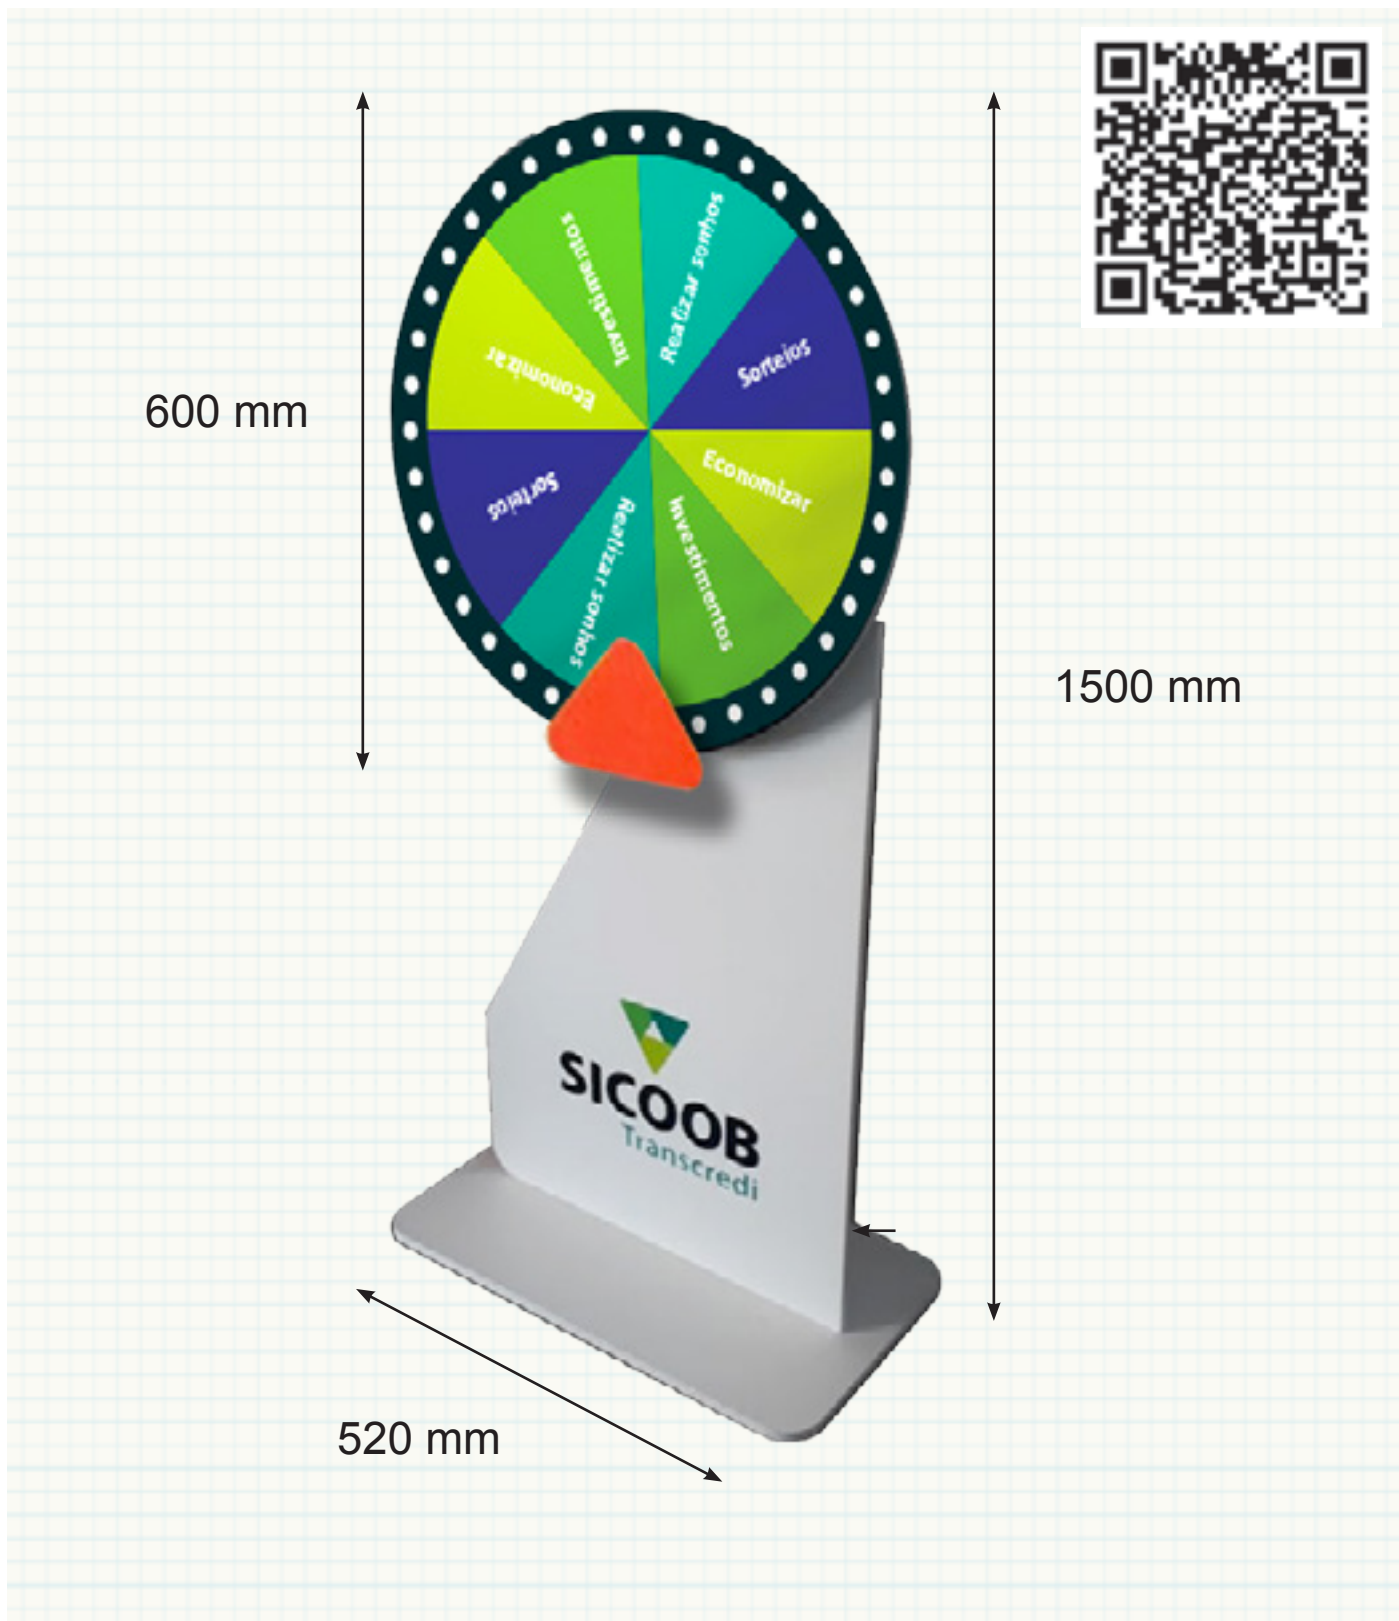

390 mm

Frente

Lateral

Verso

A roleta é removível da Bandeja, podendo ser utilizada também como roleta de Mesa ou Totem, substituindo apenas a base.

Características:

8 possibilidades de premiação

Sorteios Aleatórios (pode ser programada sob consulta)

Entrada para fonte de energia Bivolt 110/220V (acompanha o produto)

Controle de volume

Desmontável (prática para transportar)

MAIS
SEGURANÇA
PARA SUAS
PROMOÇÕES

BOTÃO PARA
ACIONAMENTO
DA ROLETA
COM OS PÉS

SENSOR DE
PROXIMIDADE
PARA ACIONAR
A ROLETA SEM
O CONTATO
MANUAL

5

Roleta Manual
Tamanho Grande

Características:

Roleta em MDF

Acabamento Adesivado ou Pintura

Desmontável

O disco de prêmios pode ser substituído pela opção eletrônica (com luzes)