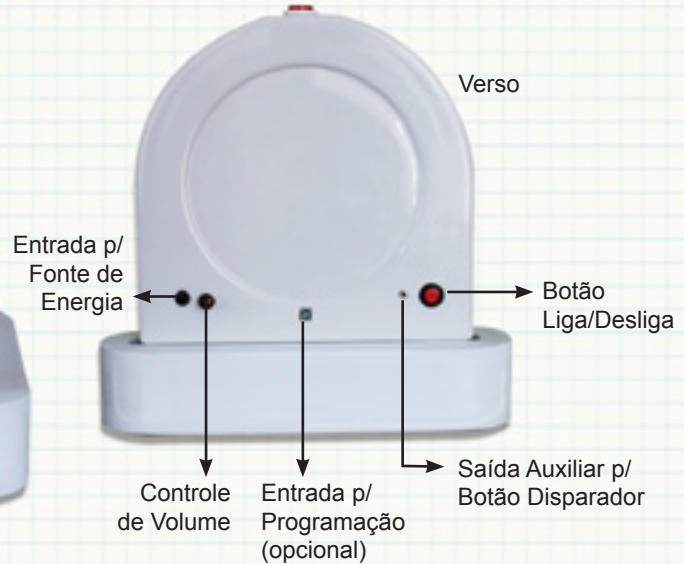

BOTÃO PARA
ACIONAMENTO
DA ROLETA
COM OS PÉS

SENSOR DE
PROXIMIDADE
PARA ACIONAR
A ROLETA SEM
O CONTATO
MANUAL

WhatsApp

(11) 9 9797-8443

Líder de Mercado em
Premiador Eletrônico e
5 Estrelas em Qualidade

Roleta de Mesa
Bivolt 110/220V

390 mm

Frente

Lateral

Verso

A roleta é removível da Bandeja, podendo ser utilizada também como roleta de Mesa ou Totem, substituindo apenas a base.

Características:

8 possibilidades de premiação

Sorteios Aleatórios (pode ser programada sob consulta)

Entrada para fonte de energia Bivolt 110/220V (acompanha o produto)

Controle de volume

Desmontável (prática para transportar)

MAIS
SEGURANÇA
PARA SUAS
PROMOÇÕES

BOTÃO PARA
ACIONAMENTO
DA ROLETA
COM OS PÉS