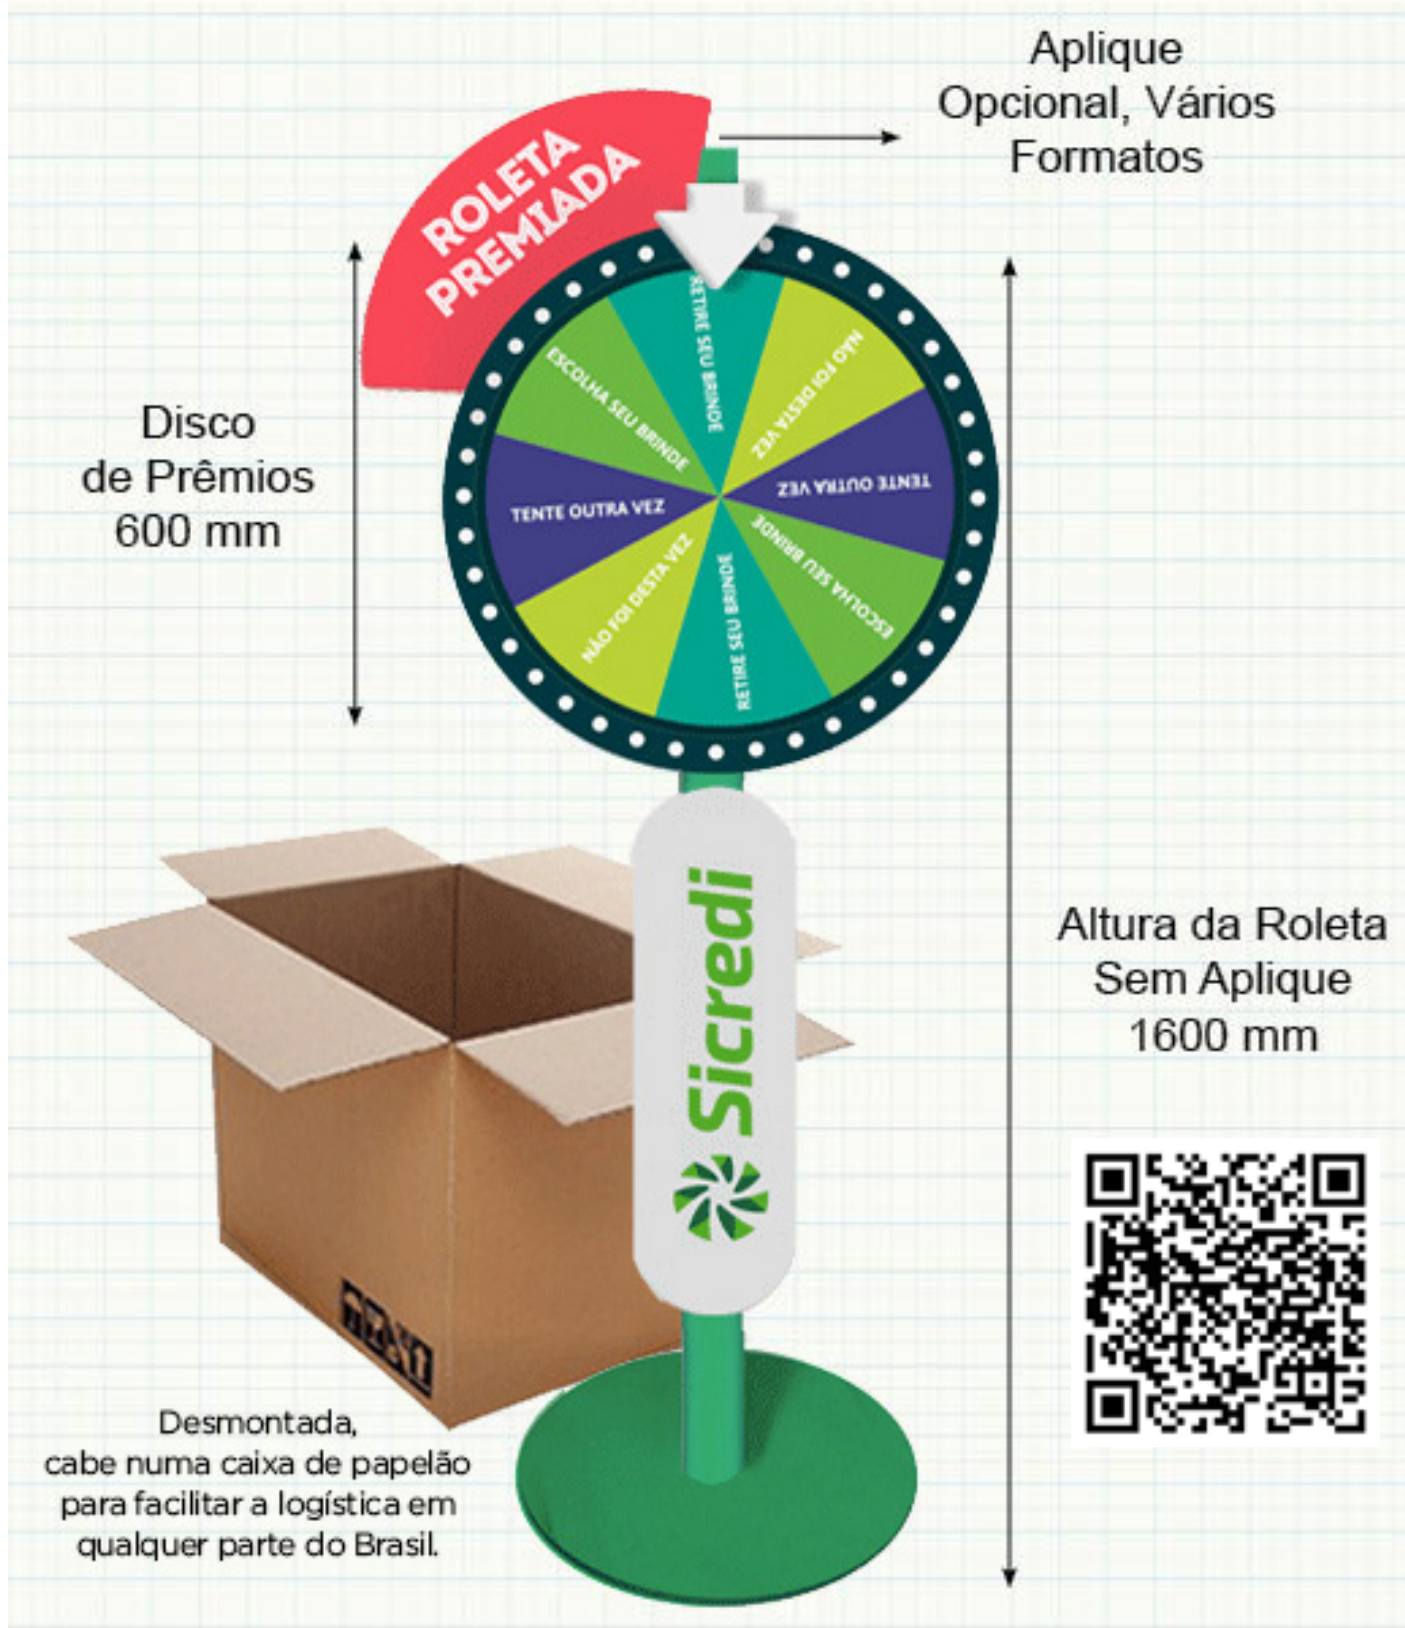

SENSOR DE
PROXIMIDADE
PARA AÇIONAR
A ROLETA SEM
O CONTATO
MANUAL

Frente

Verso

CERTISIGN

A sua identidade na rede

MAIS
SEGURANÇA
PARA SUAS
PROMOÇÕES

BOTÃO PARA
ACIONAMENTO
DA ROLETA
COM OS PÉS

SENSOR DE
PROXIMIDADE
PARA ACIONAR
A ROLETA SEM
O CONTATO
MANUAL

ROLETA
PREMIADA

CERTISIGN
A sua identidade na rede

[☕] Clube do
CONTADOR

9

Roleta Manual Desmontável
Grande e de Baixo Custo

Características:

Roleta em MDF e Plástico Extrusado

Acabamento Adesivado - Conforme Arte do Cliente

Desmontável - Fácil de Montar, Sem ferramentas

Leve e Prática - Facilitando Transporte e Barateando o Frete

10

MAIS
SEGURANÇA
PARA SUAS
PROMOÇÕES

BOTÃO PARA
ACIONAMENTO
DA ROLETA
COM OS PÉS

SENSOR DE
PROXIMIDADE
PARA ACIONAR
A ROLETA SEM
O CONTATO
MANUAL