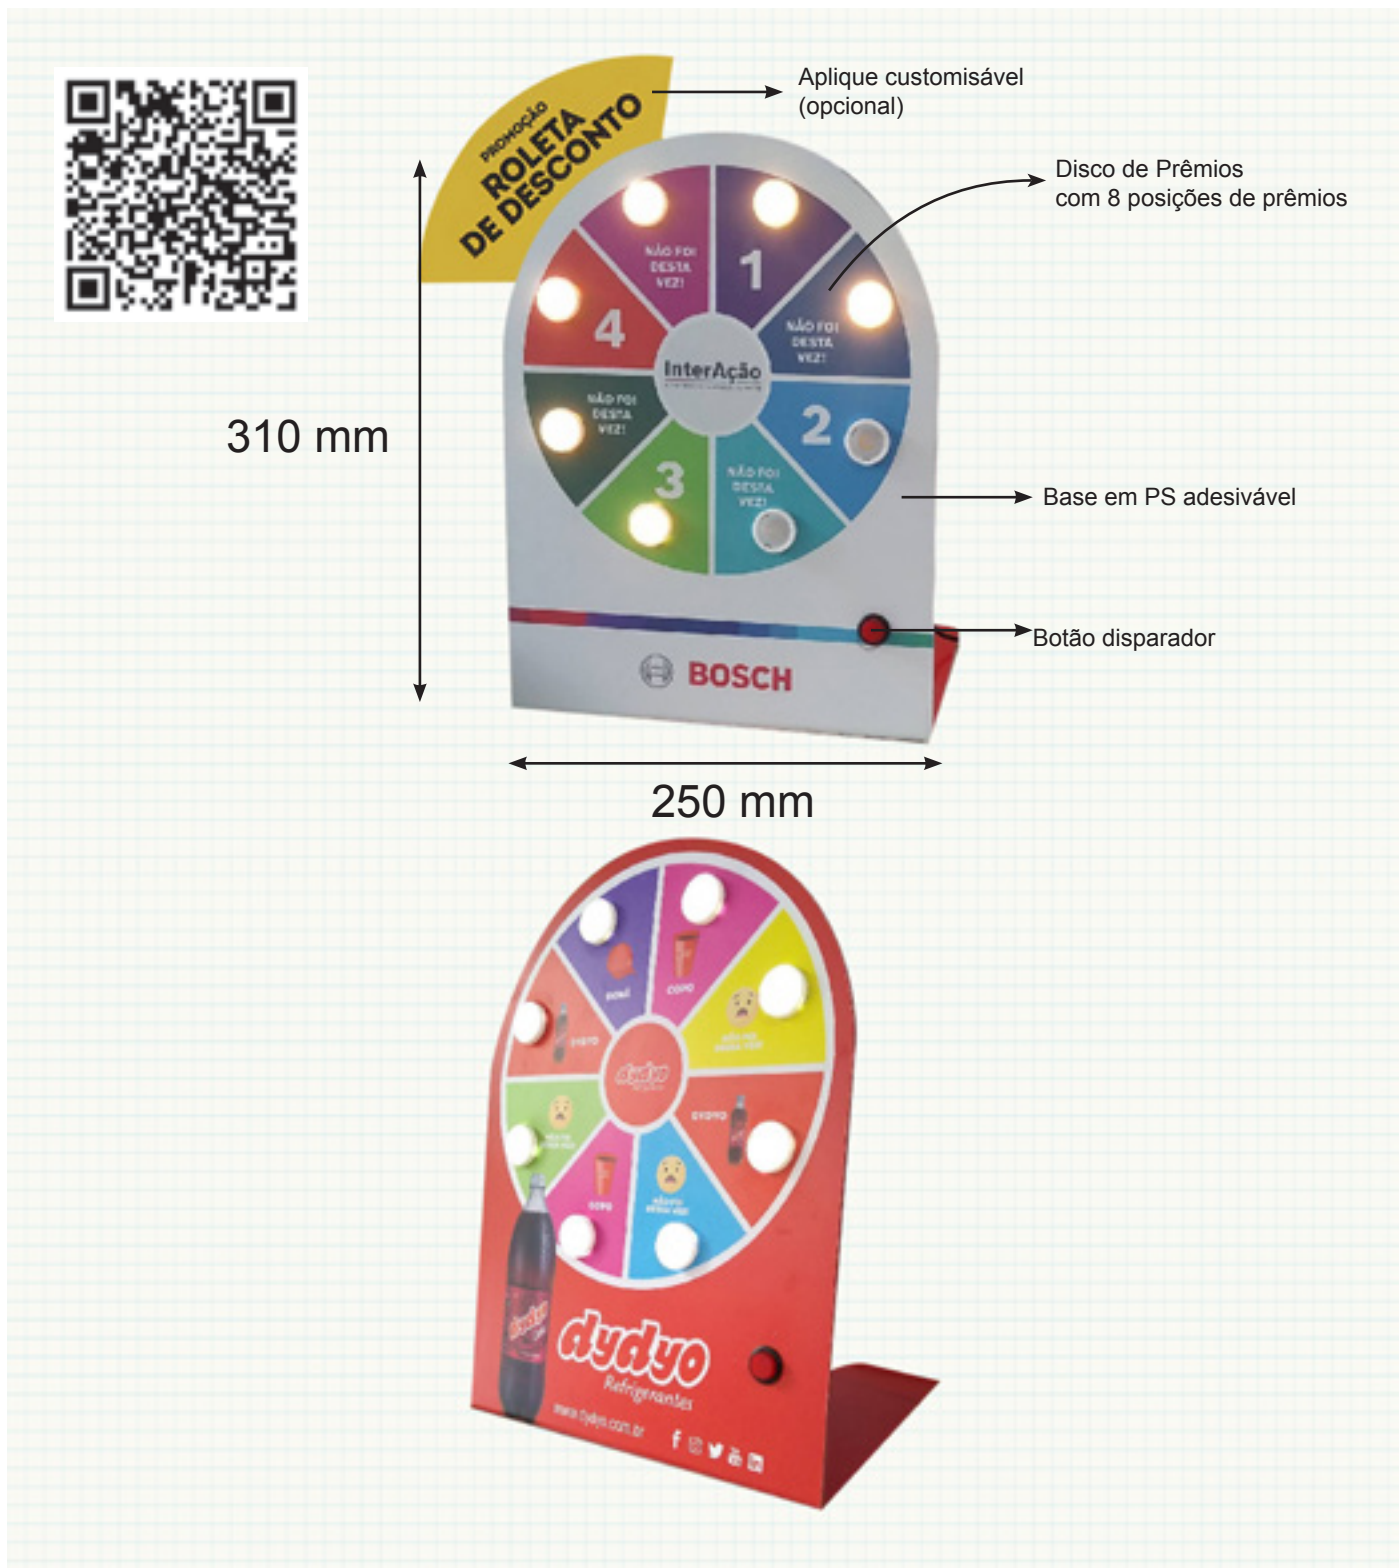

www.dydyo.com

Líder de Mercado em
Premiador Eletrônico e
5 Estrelas em Qualidade

WhatsApp

(11) 9 9797-8443

Roleta Eletrônica Display
A Mais Barata do Mercado

Características:

8 possibilidades de premiação

Sorteios Aleatórios (pode ser programada sob consulta)

Entrada para fonte de energia Bivolt 110/220V (acompanha o produto)

Ideal para ponto de caixa em lojas, cafés, restaurantes, lanchonetes, etc.

Saboreie o melhor café
e ganhe prêmios!

8

MAIS
SEGURANÇA
PARA SUAS
PROMOÇÕES