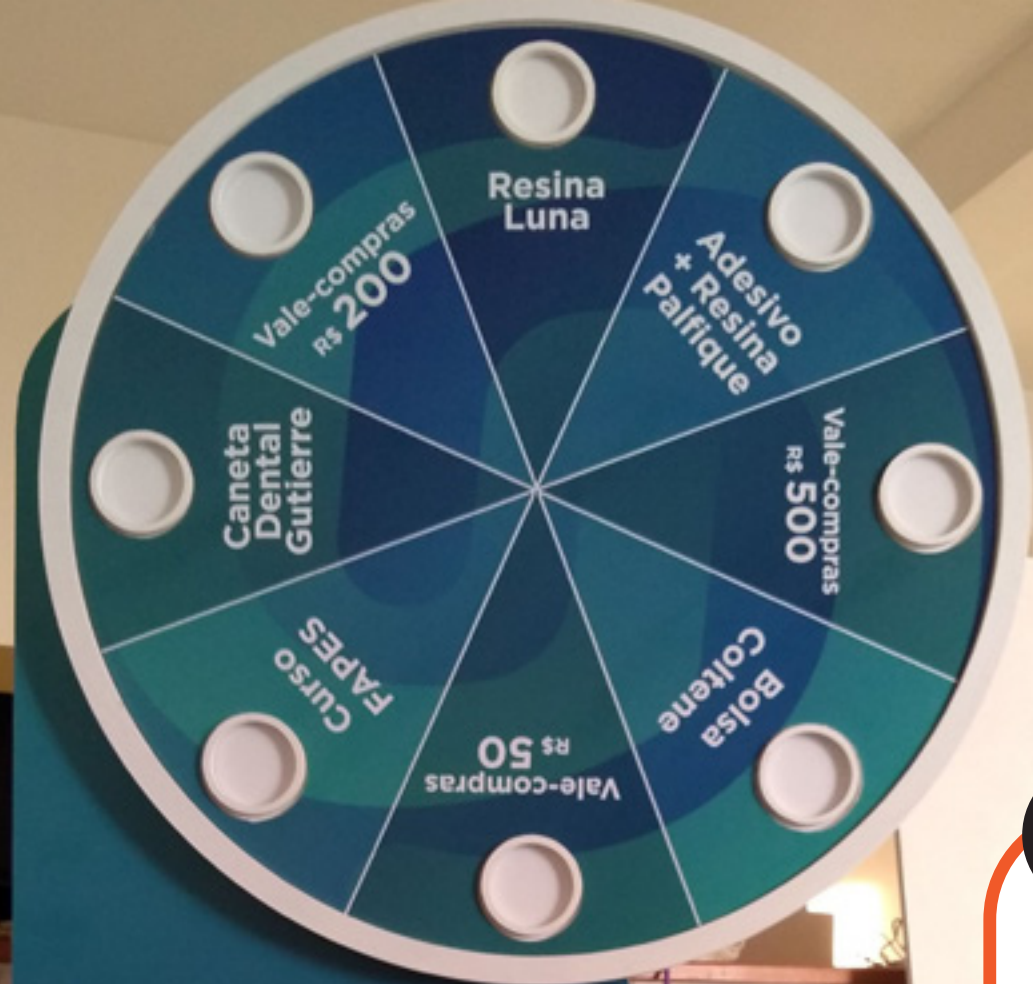

Líder de Mercado em
Premiador Eletrônico e
5 Estrelas em Qualidade

Roleta Eletrônica
Tamanho Grande

Características:

8 possibilidades de premiação

Sorteios Aleatórios (pode ser programada sob consulta)

Entrada para fonte de energia Bivolt 110/220V (acompanha o produto)

Controle de volume

Saída auxiliar para botão disparador

Conexão Bluetooth - Aplicativo no Celular para controle e Programação da Roleta (Opcional)

Disco de prêmios removível para facilitar a readesivação