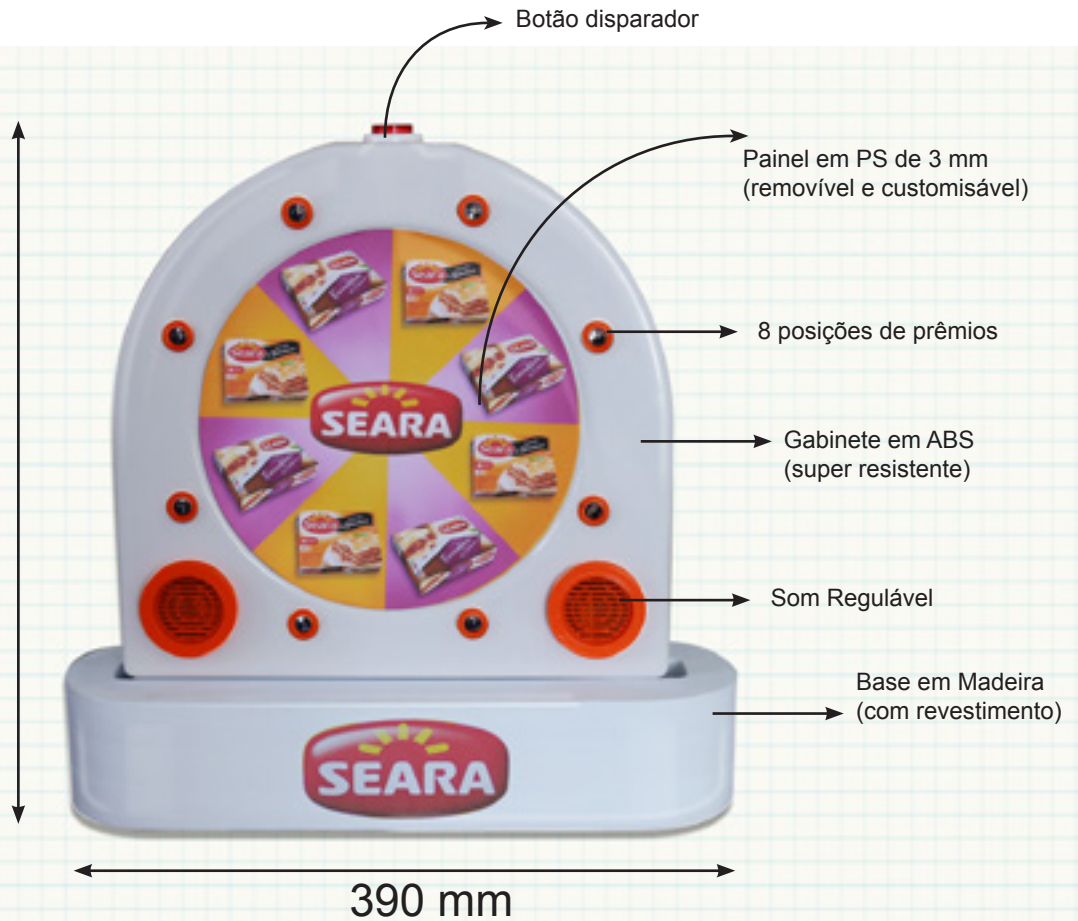

BOTÃO PARA
ACIONAMENTO
DA ROLETA
COM OS PÉS

SENSOR DE
PROXIMIDADE
PARA ACIONAR
A ROLETA SEM
O CONTATO
MANUAL

A roleta é removível da Bandeja, podendo ser utilizada também como roleta de Mesa ou Totem.

4

MAIS
SEGURANÇA
PARA SUAS
PROMOÇÕES

BOTÃO PARA
ACIONAMENTO
DA ROLETA
COM OS PÉS

SENSOR DE
PROXIMIDADE
PARA ACIONAR
A ROLETA SEM
O CONTATO
MANUAL

WhatsApp

(11) 9 9797-8443

Líder de Mercado em
Premiador Eletrônico e
5 Estrelas em Qualidade

Roleta de Mesa
Bivolt 110/220V

390 mm

Frente

Lateral

Verso

A roleta é removível da Bandeja, podendo ser utilizada também como roleta de Mesa ou Totem, substituindo apenas a base.

Características:

8 possibilidades de premiação

Sorteios Aleatórios (pode ser programada sob consulta)