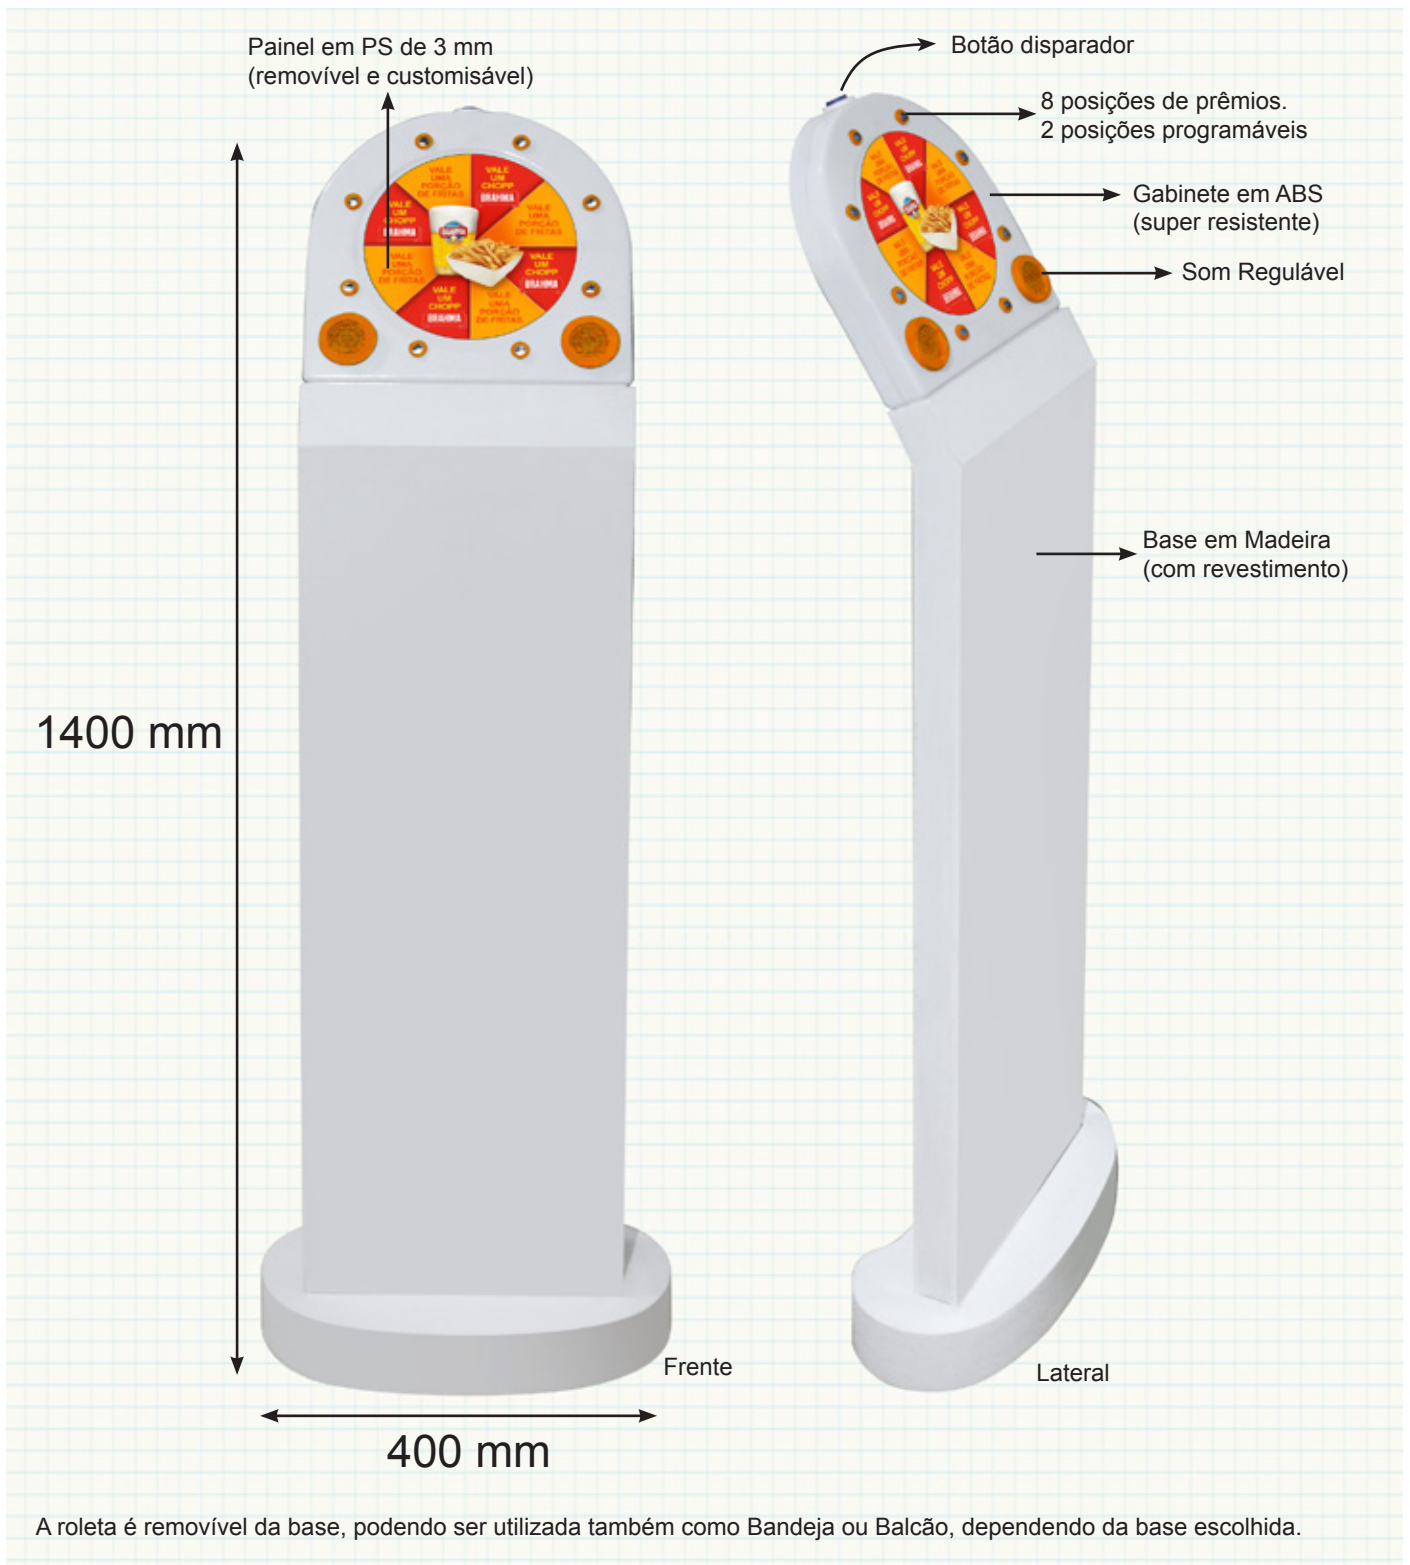

Roleta Totem
Sem Bateria Interna

Características:

Controle do número de voltas da roleta

8 possibilidades de premiação - aleatória

2 possibilidades de premiação - programável

Entrada para fonte de energia (acompanha o produto)

Saída auxiliar para botão disparador secundário

Controle de volume

Suporte para balcão customisável

UMA ROLETA, INÚMERAS APLICAÇÕES

Roleta Totem (de chão)

Roleta Balcão

Roleta Promotor