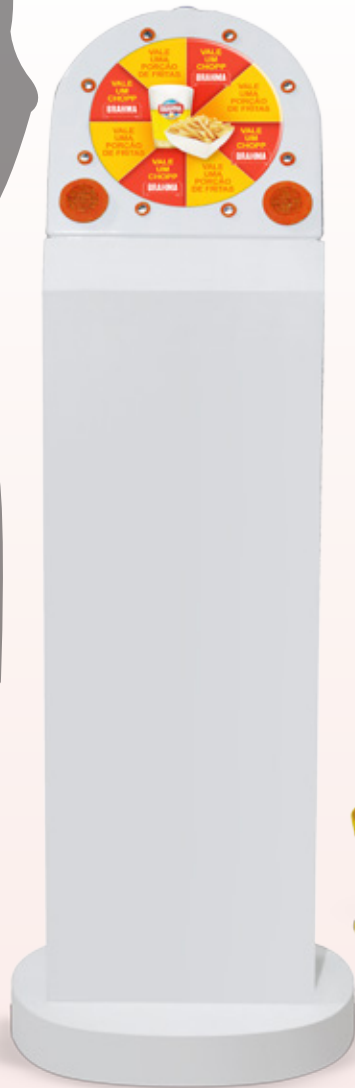

Roleta Totem
Sem Bateria Interna

Características:

Controle do número de voltas da roleta

8 possibilidades de premiação - aleatória

2 possibilidades de premiação - programável

Entrada para fonte de energia (acompanha o produto)

Saída auxiliar para botão disparador secundário

Controle de volume

Suporte para balcão customisável

UMA ROLETA, INÚMERAS APLICAÇÕES

Roleta Totem (de chão)

Roleta Balcão

Roleta Promotor