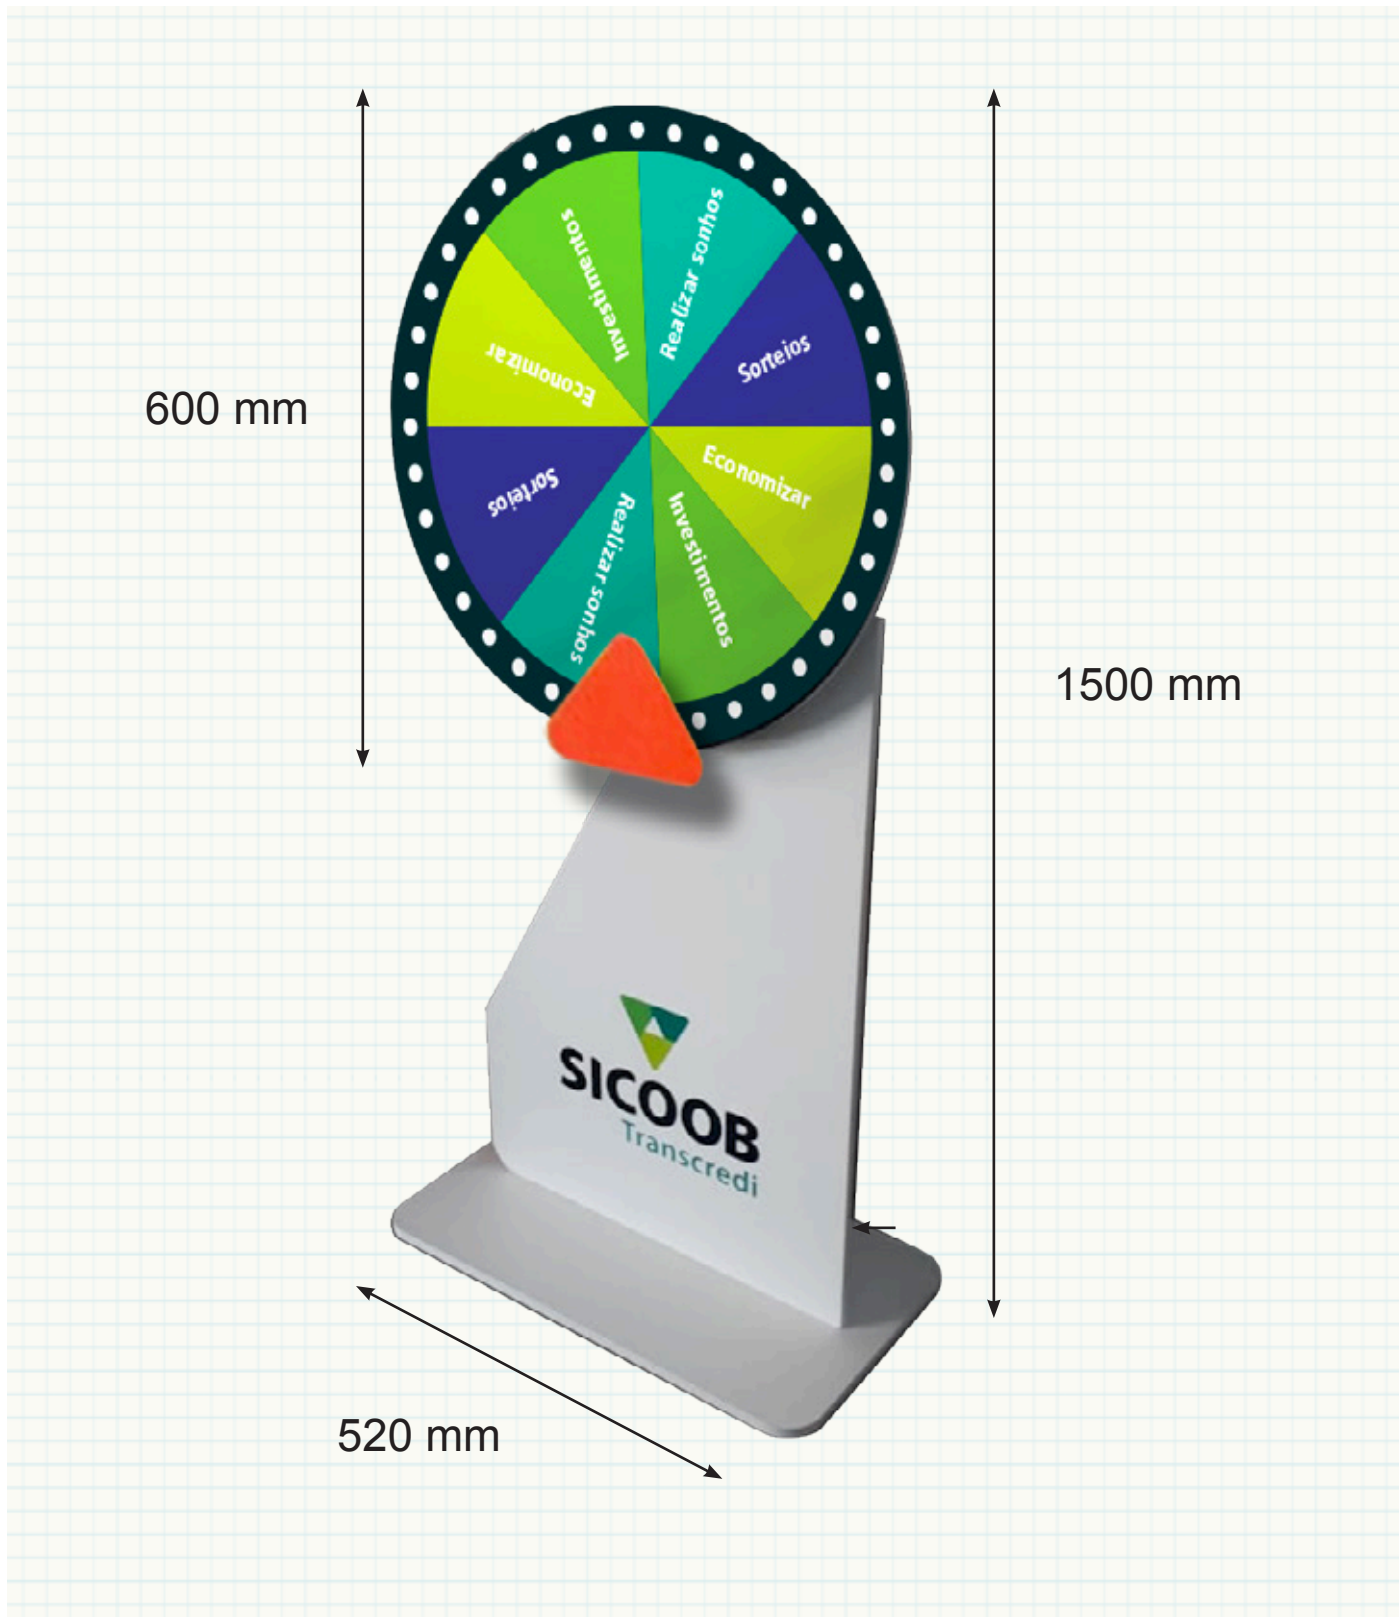

Roleta Manual

Características:

Roleta em MDF

Acabamento Adesivado ou Pintura

Desmontável

O disco de prêmios pode ser substituído pela opção eletrônica (com luzes)