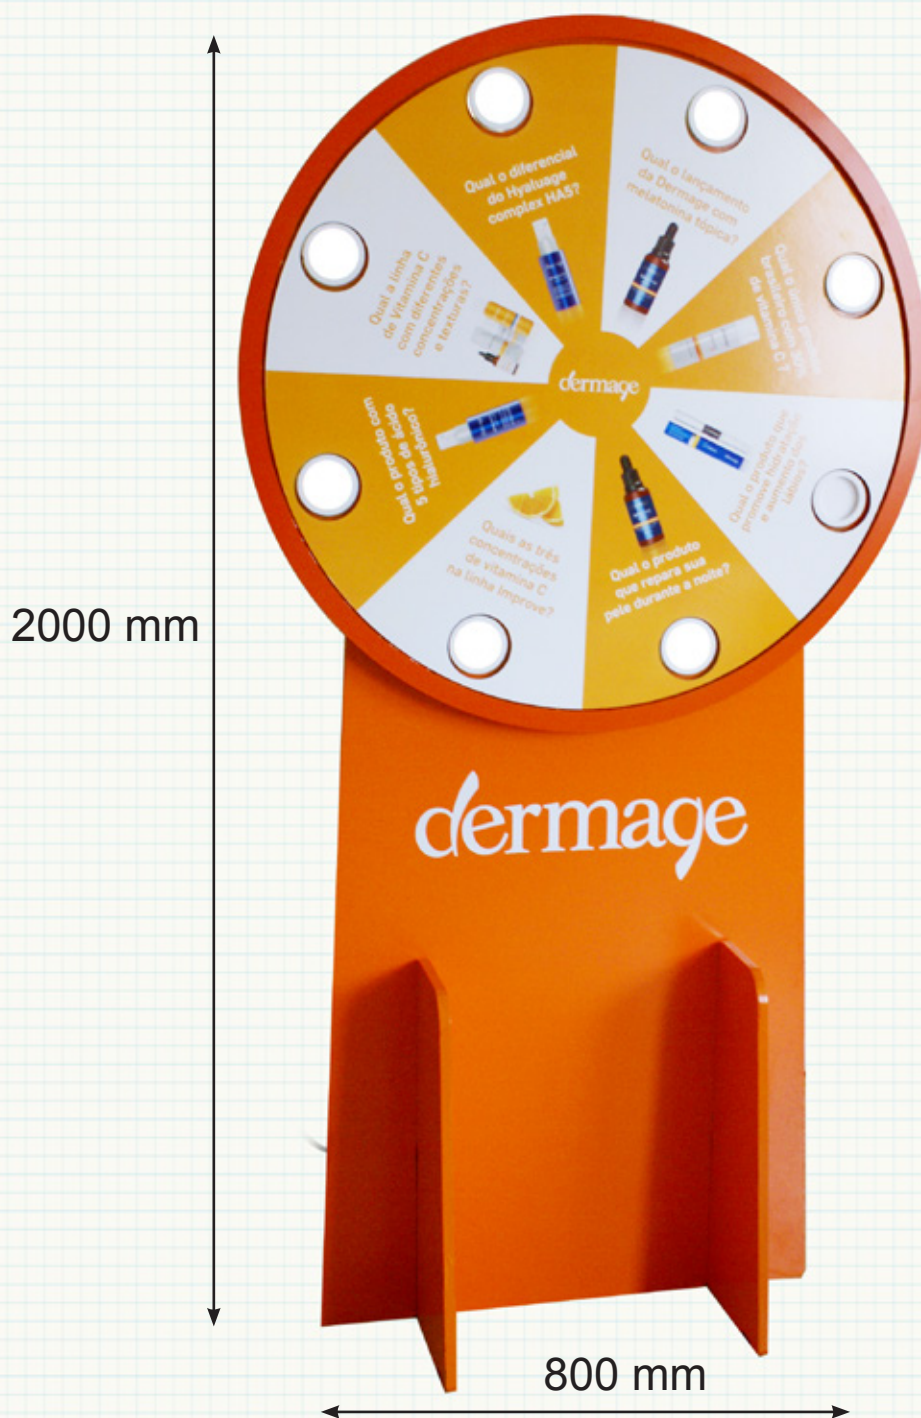

dermage

Roleta Gigante
Ideal para Feiras e Eventos

Todas as roletas possuem Bluetooth para conexão com nosso exclusivo aplicativo de configuração e programação.

Características:

Controle do número de voltas da roleta

8 possibilidades de premiação - aleatória

8 possibilidades de premiação - programável

Entrada para fonte de energia (acompanha o produto)

Saída auxiliar para botão disparador secundário

Controle de volume

Conexão Bluetooth - Aplicativo no Celular para controle e Programação da Roleta

dermage

ESTRANHA

dermage

122%
AUMENTO DA SÍNTESE
DA SUPERÓXIDO DISMUTASE

dermage

Qual o diferencial do Hyaluage complex HAS?

Qual o lançamento da Dermage com melatonina tópica?

Qual o produto com 5 tipos de ácido hialurônico?

Qual a linha de Vitamina C com diferentes concentrações e texturas?

KE UP

dermage

ROLETA GIGA-GIROU

atenção

Este ambiente está sendo filmado!

As imagens são confidenciais e protegidas nos termos da Lei Lei nº 13.541 de 24/03/2003