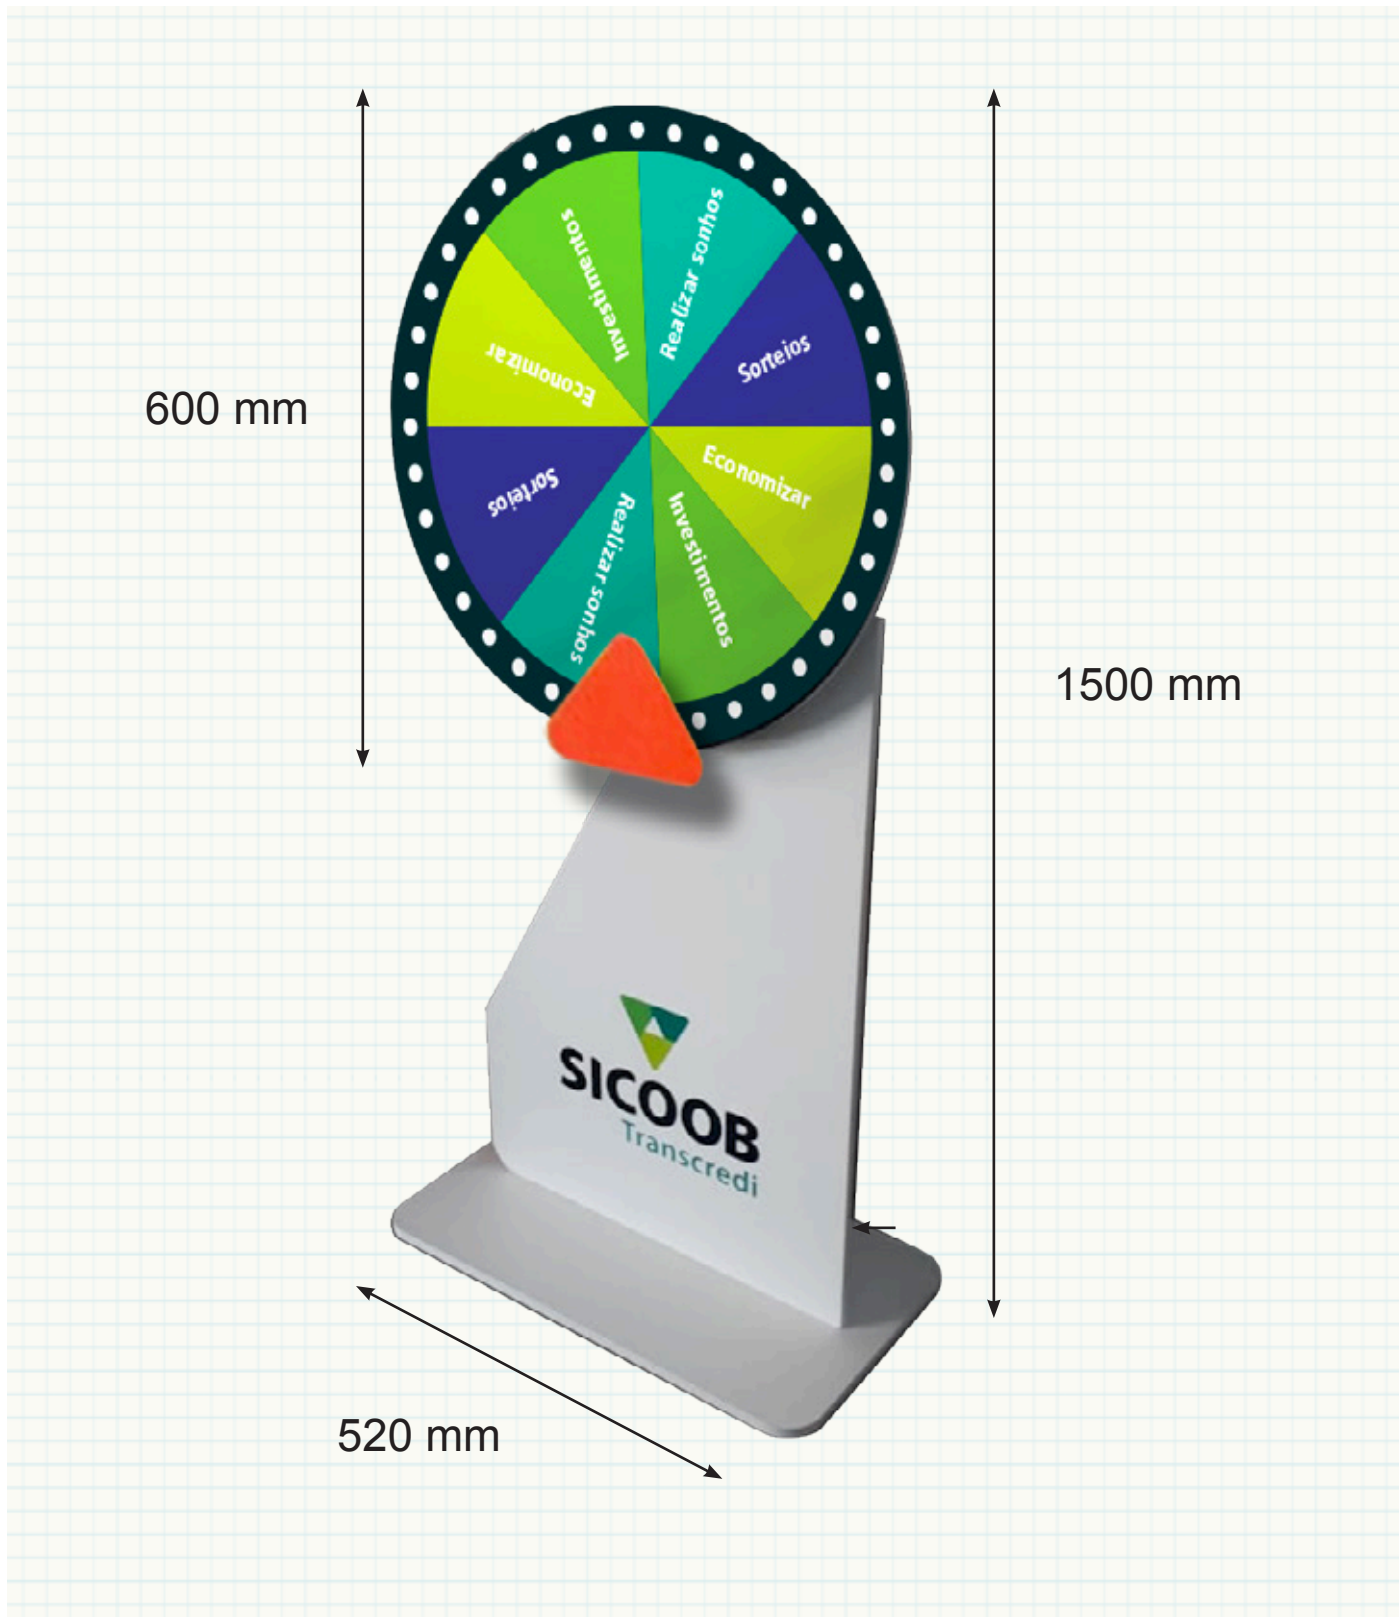

## Roleta Manual

**Características:**

Roleta em MDF

Acabamento Adesivado ou Pintura

Desmontável

O disco de prêmios pode ser substituído pela opção eletrônica (com luzes)